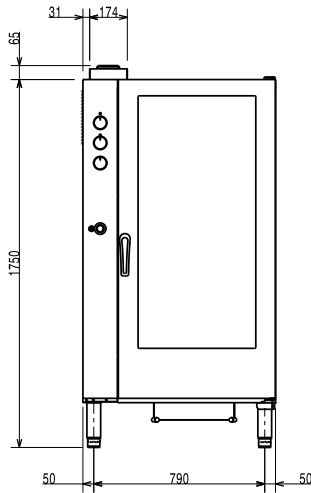

Előlnézet

Oldalnézet