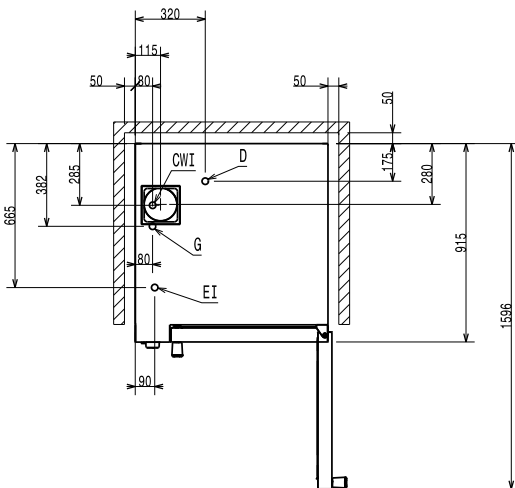

Előlnézet

Oldalnézet

CW11 = Bejövő hidegvíz
 CW12 = Bejövő hidegvíz 2
 D = Leürítés
 EI = Elektromos csatlakozás

G = Gázcsatlakozás

Felülnézet

Elektromos

Tápfeszültség: 260860 (EFCG21CSAS) 220-230 V/1 ph/50 Hz
 Kiegészítő: 1 kW
 Felvett teljesítmény: 0.5 kW

Kapacitás:

GN: 20 - 1/1 Gastronorm

Technikai információ:

Külső méretek, szélesség: 890 mm
 Külső méretek, mélység: 900 mm
 Külső méretek, magasság: 1700 mm
 Nettó súly: 220 kg
 Állítható magasságú: 80/0 mm
 Funkció szint: Alap
 Főzési ciklusok -
 légkeveréses: 300 °C
 Belső méretek, szélesség: 590 mm
 Belső méretek, mélység: 503 mm
 Belső méretek, magasság: 1350 mm