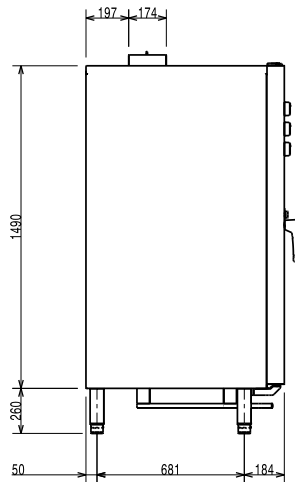

Előlnézet

Oldalnézet

CW11 = Bejövő hidegvíz
 CW12 = Bejövő hidegvíz 2
 D = Leürítés
 EI = Elektromos csatlakozás

G = Gázcsatlakozás

Felülnézet

Elektromos

Tápfeszültség: 260860 (EFCG21CSAS) 220-230 V/1 ph/50 Hz
 Kiegészítő: 1 kW
 Felvett teljesítmény: 0.5 kW

Kapacitás:

GN: 20 - 1/1 Gastronorm

Technikai információ:

Külső méretek, szélesség: 890 mm
 Külső méretek, mélység: 900 mm
 Külső méretek, magasság: 1700 mm
 Nettó súly: 220 kg
 Állítható magasságú: 80/0 mm
 Funkció szint: Alap
 Főzési ciklusok -
 légkeveréses: 300 °C
 Belső méretek, szélesség: 590 mm
 Belső méretek, mélység: 503 mm
 Belső méretek, magasság: 1350 mm